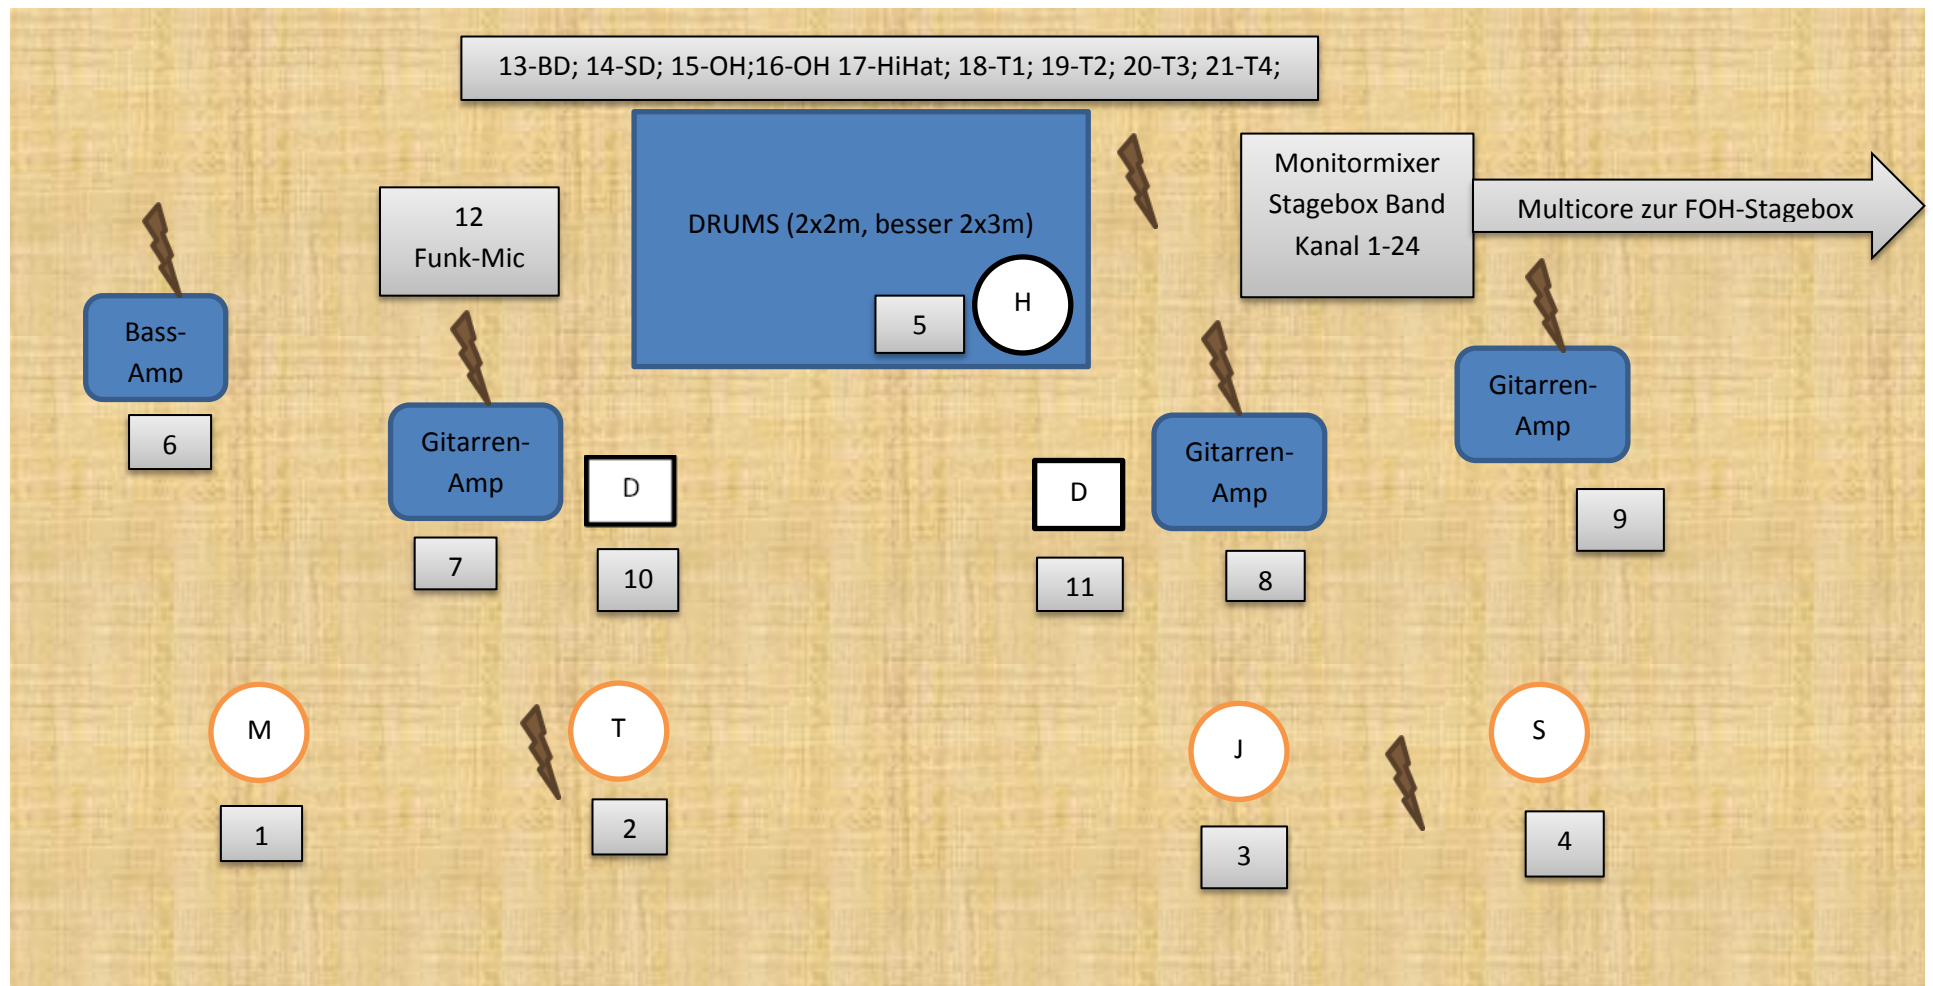

„JACK FLEX“ STAGEPLAN MONITORING

BÜHNE vorn

 = Stromanschluss  = Gesangsmikrofon (M-Marko; T-Tim; J-Jenz; S-Stefan; H-Harald)  = DI-Box