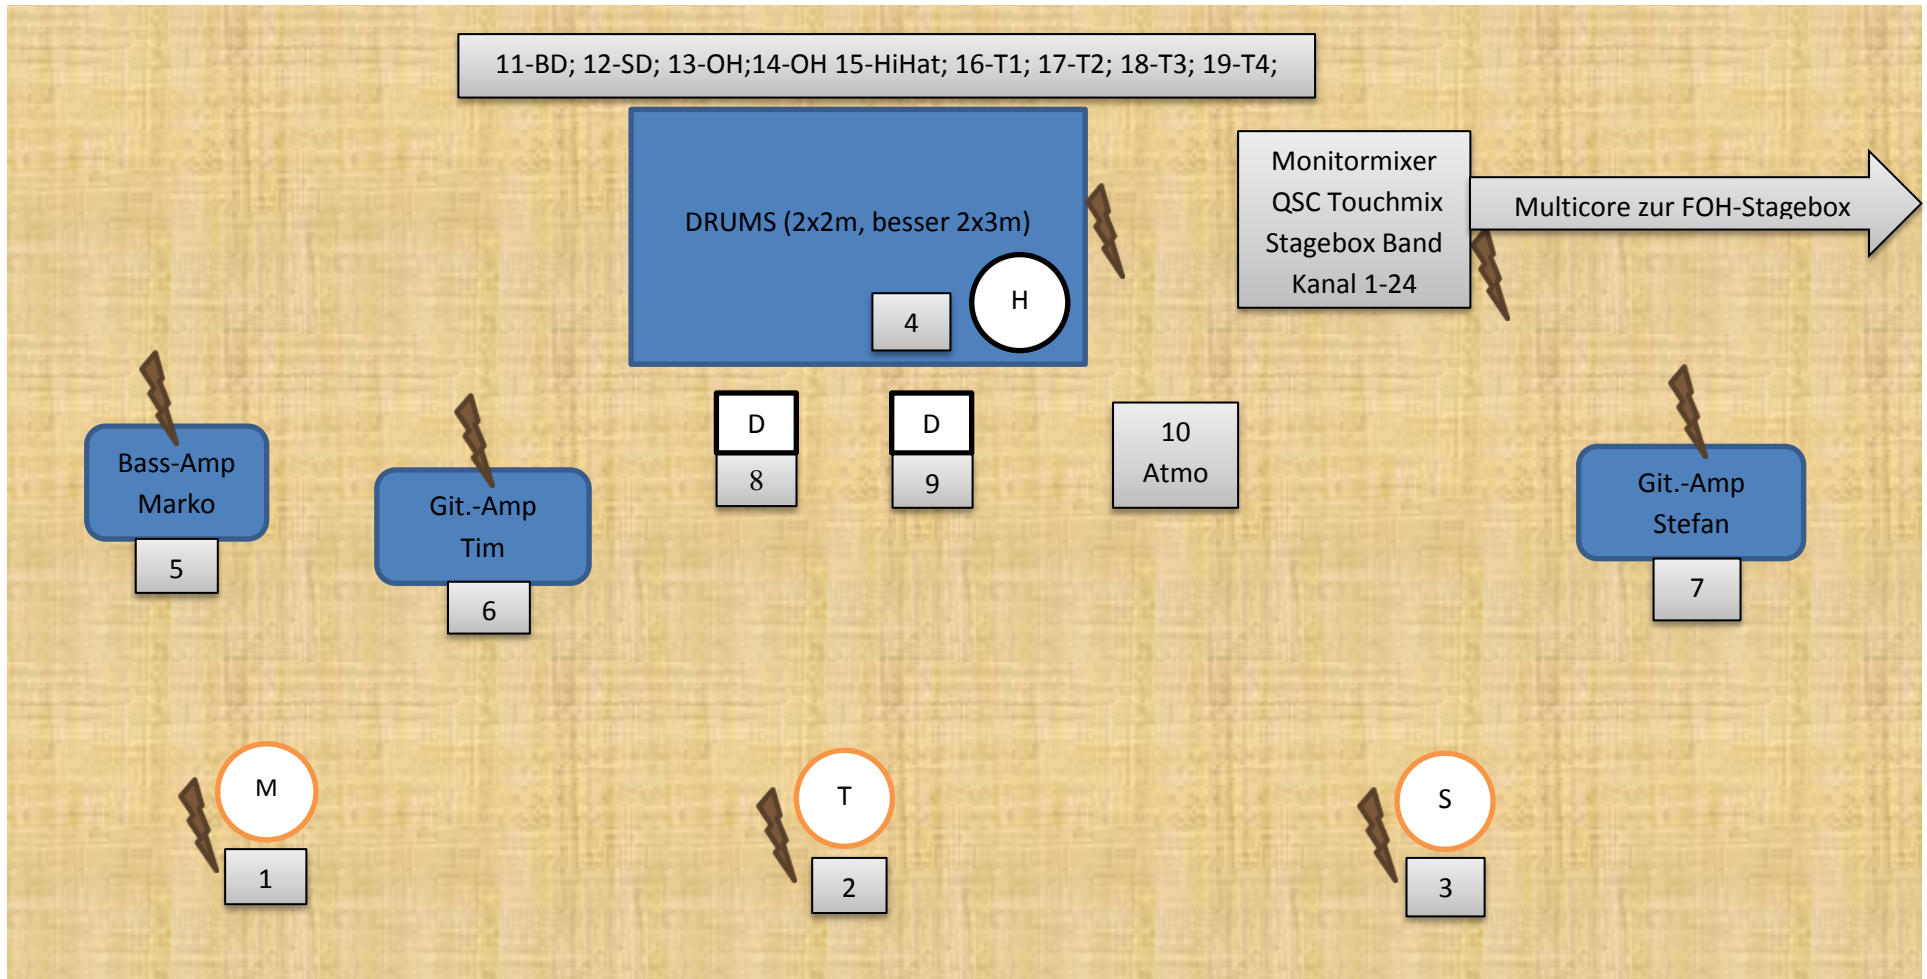

„JACK FLEX“ STAGEPLAN MONITORING

BÜHNE vorn

= Stromanschluss = Gesangsmikrofon (M-Marko; T-Tim; S-Stefan; H-Harald) = DI-Box = Kanalnummerierung QSC Touchmix